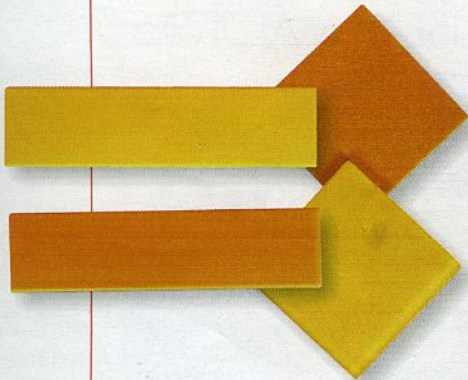

COORDINACIÓN: MAR GONZÁLEZ. FOTOS: HF.

PIEZAS DE GRESITE en mallas en azul. Miden 30x30 cm, **44 €**, en Paz y Cía.

ESTAMPADO, *Seúl Rojo*, serie *Finlandia*, 30x60 cm, **13,08 €**, de Grespania.

EFFECTO MADERA, modelo *Escandinavia*, de 22x90 cm, **49 €/m²**, de Grespania.

JUEGO DE TAMAÑOS, pieza de 5x20 cm, **2,90 €**, de 10x10 cm, **3,15 €**; Vía Cerámica.

BICOLOR, de 30x30 cm, **30 €**, y la de 33x33 cm, **38,28 €/m²**; Gunni & Trentino.

EN ACABADO BRILLO, piezas de 20x60 cm, **20,41 €/9 unidades**, de Grespania.