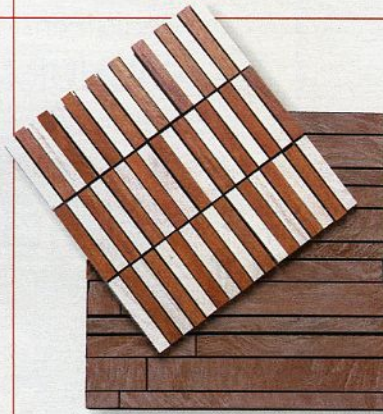

BAÑO PARA DOS

Soluciones muy prácticas para poner dos lavabos en poco espacio

Dossier COCINAS

Con los muebles más bonitos llenos de color, zonas de comer y la mejor distribución

Azulejos muy versátiles

Lisos, estampados, imitando piedra, madera, cuero... los revestimientos cerámicos son muy decorativos y se presentan en una amplísima gama de colores y acabados. ¡Elige el tuyo!

COORDINACIÓN: MAR GONZÁLEZ. FOTOS: HF.

PIEZAS DE GRESITE en mallas en azul. Miden 30x30 cm, **44 €**, en Paz y Cía.

ESTAMPADO, *Seúl Rojo*, serie *Finlandia*, 30x60 cm, **13,08 €**, de Grespania.

EFFECTO MADERA, modelo *Escandinavia*, de 22x90 cm, **49 €/m²**, de Grespania.

JUEGO DE TAMAÑOS, pieza de 5x20 cm, **2,90 €**, de 10x10 cm, **3,15 €**; Vía Cerámica.

BICOLOR, de 30x30 cm, **30 €**, y la de 33x33 cm, **38,28 €/m²**; Gunni & Trentino.

EN ACABADO BRILLO, piezas de 20x60 cm, **20,41 €/9 unidades**, de Grespania.