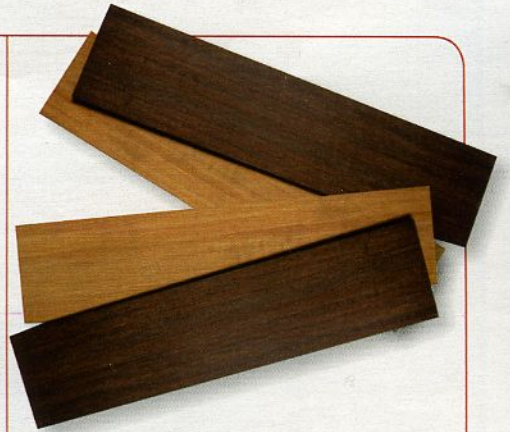

BAÑO PARA DOS

Soluciones muy prácticas para poner dos lavabos en poco espacio

Dossier COCINAS

Con los muebles más bonitos llenos de color, zonas de comer y la mejor distribución

Azulejos muy versátiles

Lisos, estampados, imitando piedra, madera, cuero... los revestimientos cerámicos son muy decorativos y se presentan en una amplísima gama de colores y acabados. ¡Elige el tuyo!

COORDINACIÓN: MAR GONZÁLEZ. FOTOS: HF.

PIEZAS DE GRESITE en mallas en azul. Miden 30x30 cm, **44 €**, en Paz y Cía.

ESTAMPADO, *Seúl Rojo*, serie *Finlandia*, 30x60 cm, **13,08 €**, de Grespania.

EFFECTO MADERA, modelo *Escandinavia*, de 22x90 cm, **49 €/m²**, de Grespania.

JUEGO DE TAMAÑOS, pieza de 5x20 cm, **2,90 €**, de 10x10 cm, **3,15 €**; Vía Cerámica.

BICOLOR, de 30x30 cm, **30 €**, y la de 33x33 cm, **38,28 €/m²**; Gunni & Trentino.

EN ACABADO BRILLO, piezas de 20x60 cm, **20,41 €/9 unidades**, de Grespania.