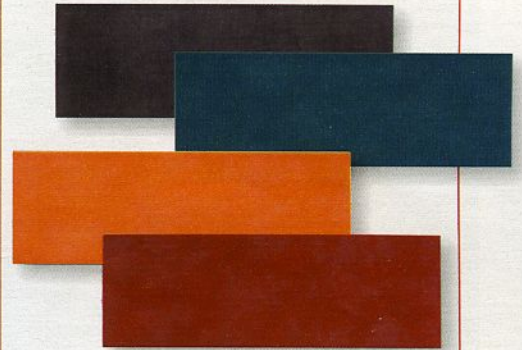

BAÑO PARA DOS

Soluciones muy prácticas para poner dos lavabos en poco espacio

Dossier COCINAS

Con los muebles más bonitos llenos de color, zonas de comer y la mejor distribución

Azulejos muy versátiles

Lisos, estampados, imitando piedra, madera, cuero... los revestimientos cerámicos son muy decorativos y se presentan en una amplísima gama de colores y acabados. ¡Elige el tuyo!

COORDINACIÓN: MAR GONZÁLEZ. FOTOS: HF.

PIEZAS DE GRESITE en mallas en azul. Miden 30x30 cm, **44 €**, en Paz y Cía.

ESTAMPADO, *Seúl Rojo*, serie *Finlandia*, 30x60 cm, **13,08 €**, de Grespania.

EFFECTO MADERA, modelo *Escandinavia*, de 22x90 cm, **49 €/m²**, de Grespania.

JUEGO DE TAMAÑOS, pieza de 5x20 cm, **2,90 €**, de 10x10 cm, **3,15 €**; Vía Cerámica.

BICOLOR, de 30x30 cm, **30 €**, y la de 33x33 cm, **38,28 €/m²**; Gunni & Trentino.

EN ACABADO BRILLO, piezas de 20x60 cm, **20,41 €/9 unidades**, de Grespania.