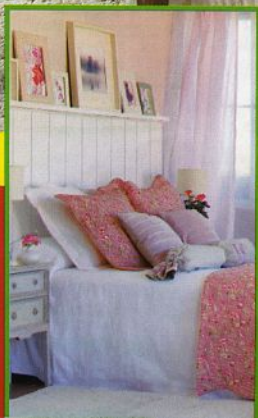

casadiezas

CLAVES PARA QUE TU SALÓN parezca más grande

- CÓMO COLOCAR LOS MUEBLES
- LOS COLORES MÁS ADECUADOS
- DÓNDE PONER EL COMEDOR

DORMITORIOS

Ideas y pequeños complementos para darles mucho estilo sin gastar mucho

COORDINACIÓN: MAR GONZÁLEZ. FOTOS: HF.

PIEZAS DE GRESITE en mallas en azul. Miden 30x30 cm, **44 €**, en Paz y Cía.

ESTAMPADO, *Seúl Rojo*, serie *Finlandia*, 30x60 cm, **13,08 €**, de Grespania.

EFFECTO MADERA, modelo *Escandinavia*, de 22x90 cm, **49 €/m²**, de Grespania.