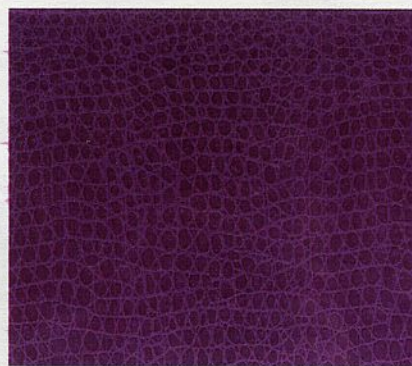

COORDINACIÓN: MAR GONZÁLEZ. FOTOS: HF.

PIEZAS DE GRESITE en mallas en azul. Miden 30x30 cm, **44 €**, en Paz y Cía.

ESTAMPADO, *Seúl Rojo*, serie *Finlandia*, 30x60 cm, **13,08 €**, de Grespania.

EFFECTO MADERA, modelo *Escandinavia*, de 22x90 cm, **49 €/m²**, de Grespania.

JUEGO DE TAMAÑOS, pieza de 5x20 cm, **2,90 €**, de 10x10 cm, **3,15 €**; Vía Cerámica.

BICOLOR, de 30x30 cm, **30 €**, y la de 33x33 cm, **38,28 €/m²**; Gunni & Trentino.

EN ACABADO BRILLO, piezas de 20x60 cm, **20,41 €/9 unidades**, de Grespania.

ALEGRE estampado floral, colección *V&L Azulejos*, **12 €/cu**; Parthenon Cerámica.

EFFECTO COCODRILO, en vivo color morado, **54 €/m²**, en Paz y Cía.

PORCELÁNICOS, en damero, de 30x60 cm, **47,85 €/m²**, y liso, **56 €/m²**, de Tau.