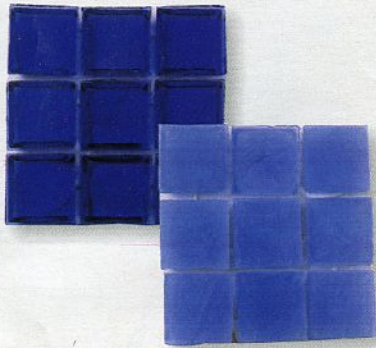

BAÑO PARA DOS

Soluciones muy prácticas para poner dos lavabos en poco espacio

Dossier COCINAS

Con los muebles más bonitos llenos de color, zonas de comer y la mejor distribución

Azulejos muy versátiles

Lisos, estampados, imitando piedra, madera, cuero... los revestimientos cerámicos son muy decorativos y se presentan en una amplísima gama de colores y acabados. ¡Elige el tuyo!

COORDINACIÓN: MAR GONZÁLEZ. FOTOS: HF.

PIEZAS DE GRESITE en mallas en azul. Miden 30x30 cm, **44 €**, en Paz y Cía.

ESTAMPADO, *Seúl Rojo*, serie *Finlandia*, 30x60 cm, **13,08 €**, de Grespania.

EFFECTO MADERA, modelo *Escandinavia*, de 22x90 cm, **49 €/m²**, de Grespania.