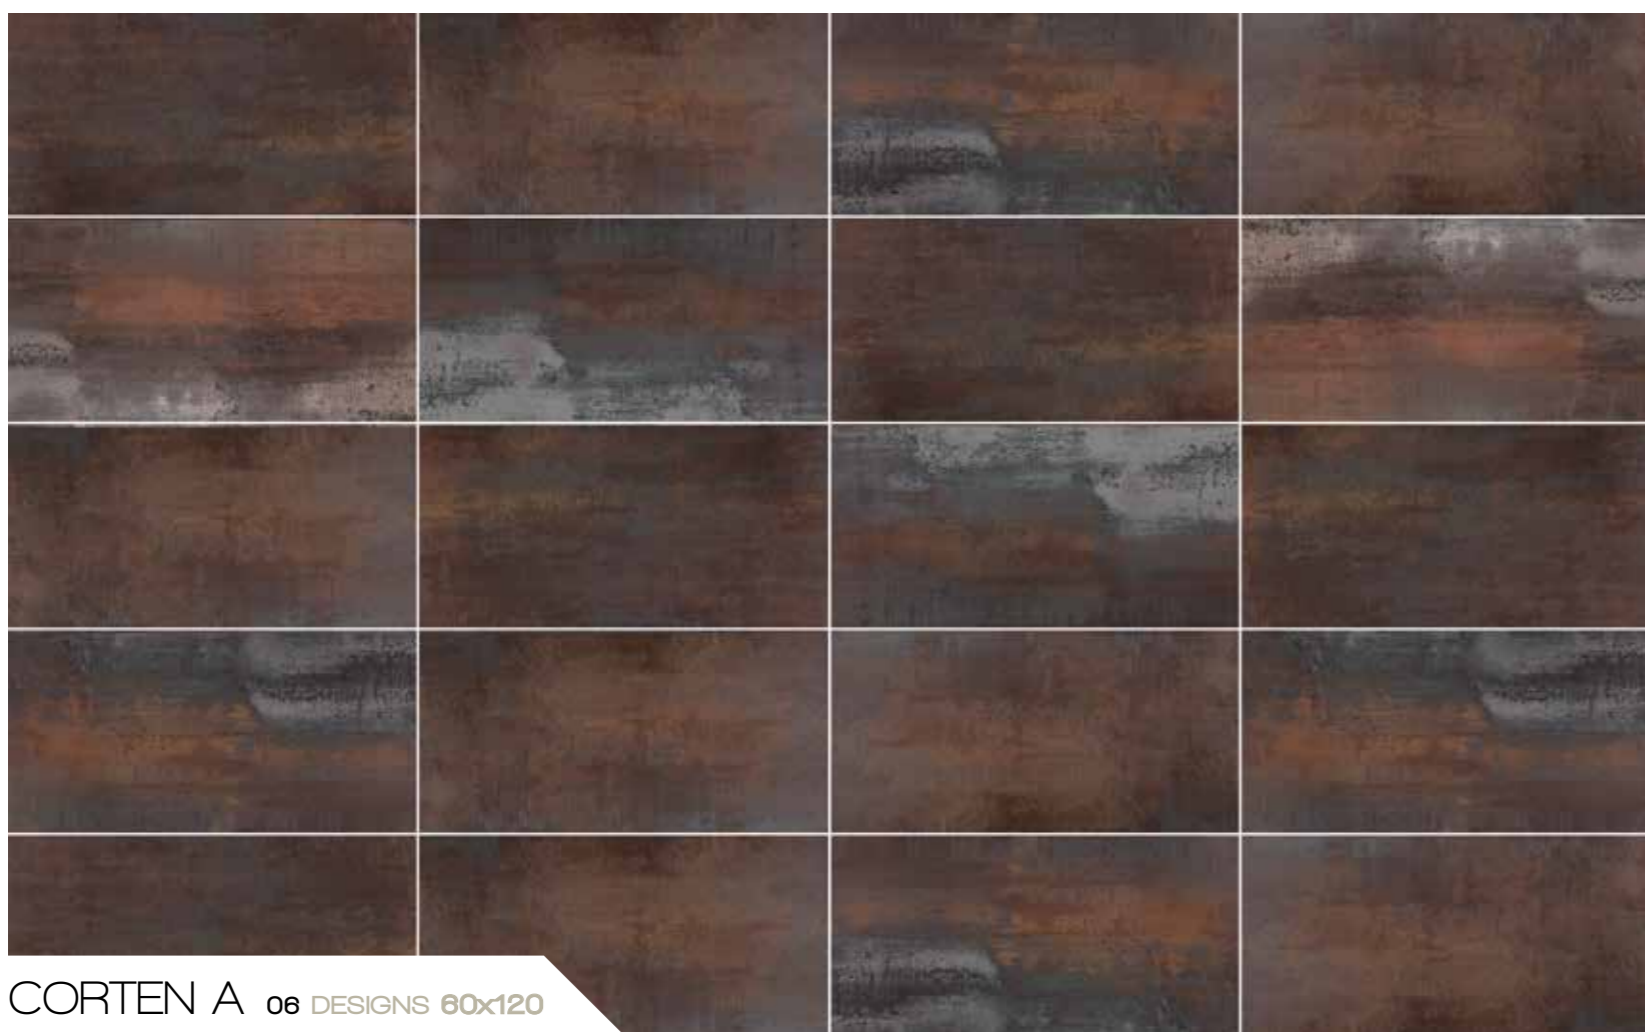

CORTEN BLANCO 06 DESIGNS 60x120

CORTEN A 06 DESIGNS 60x120