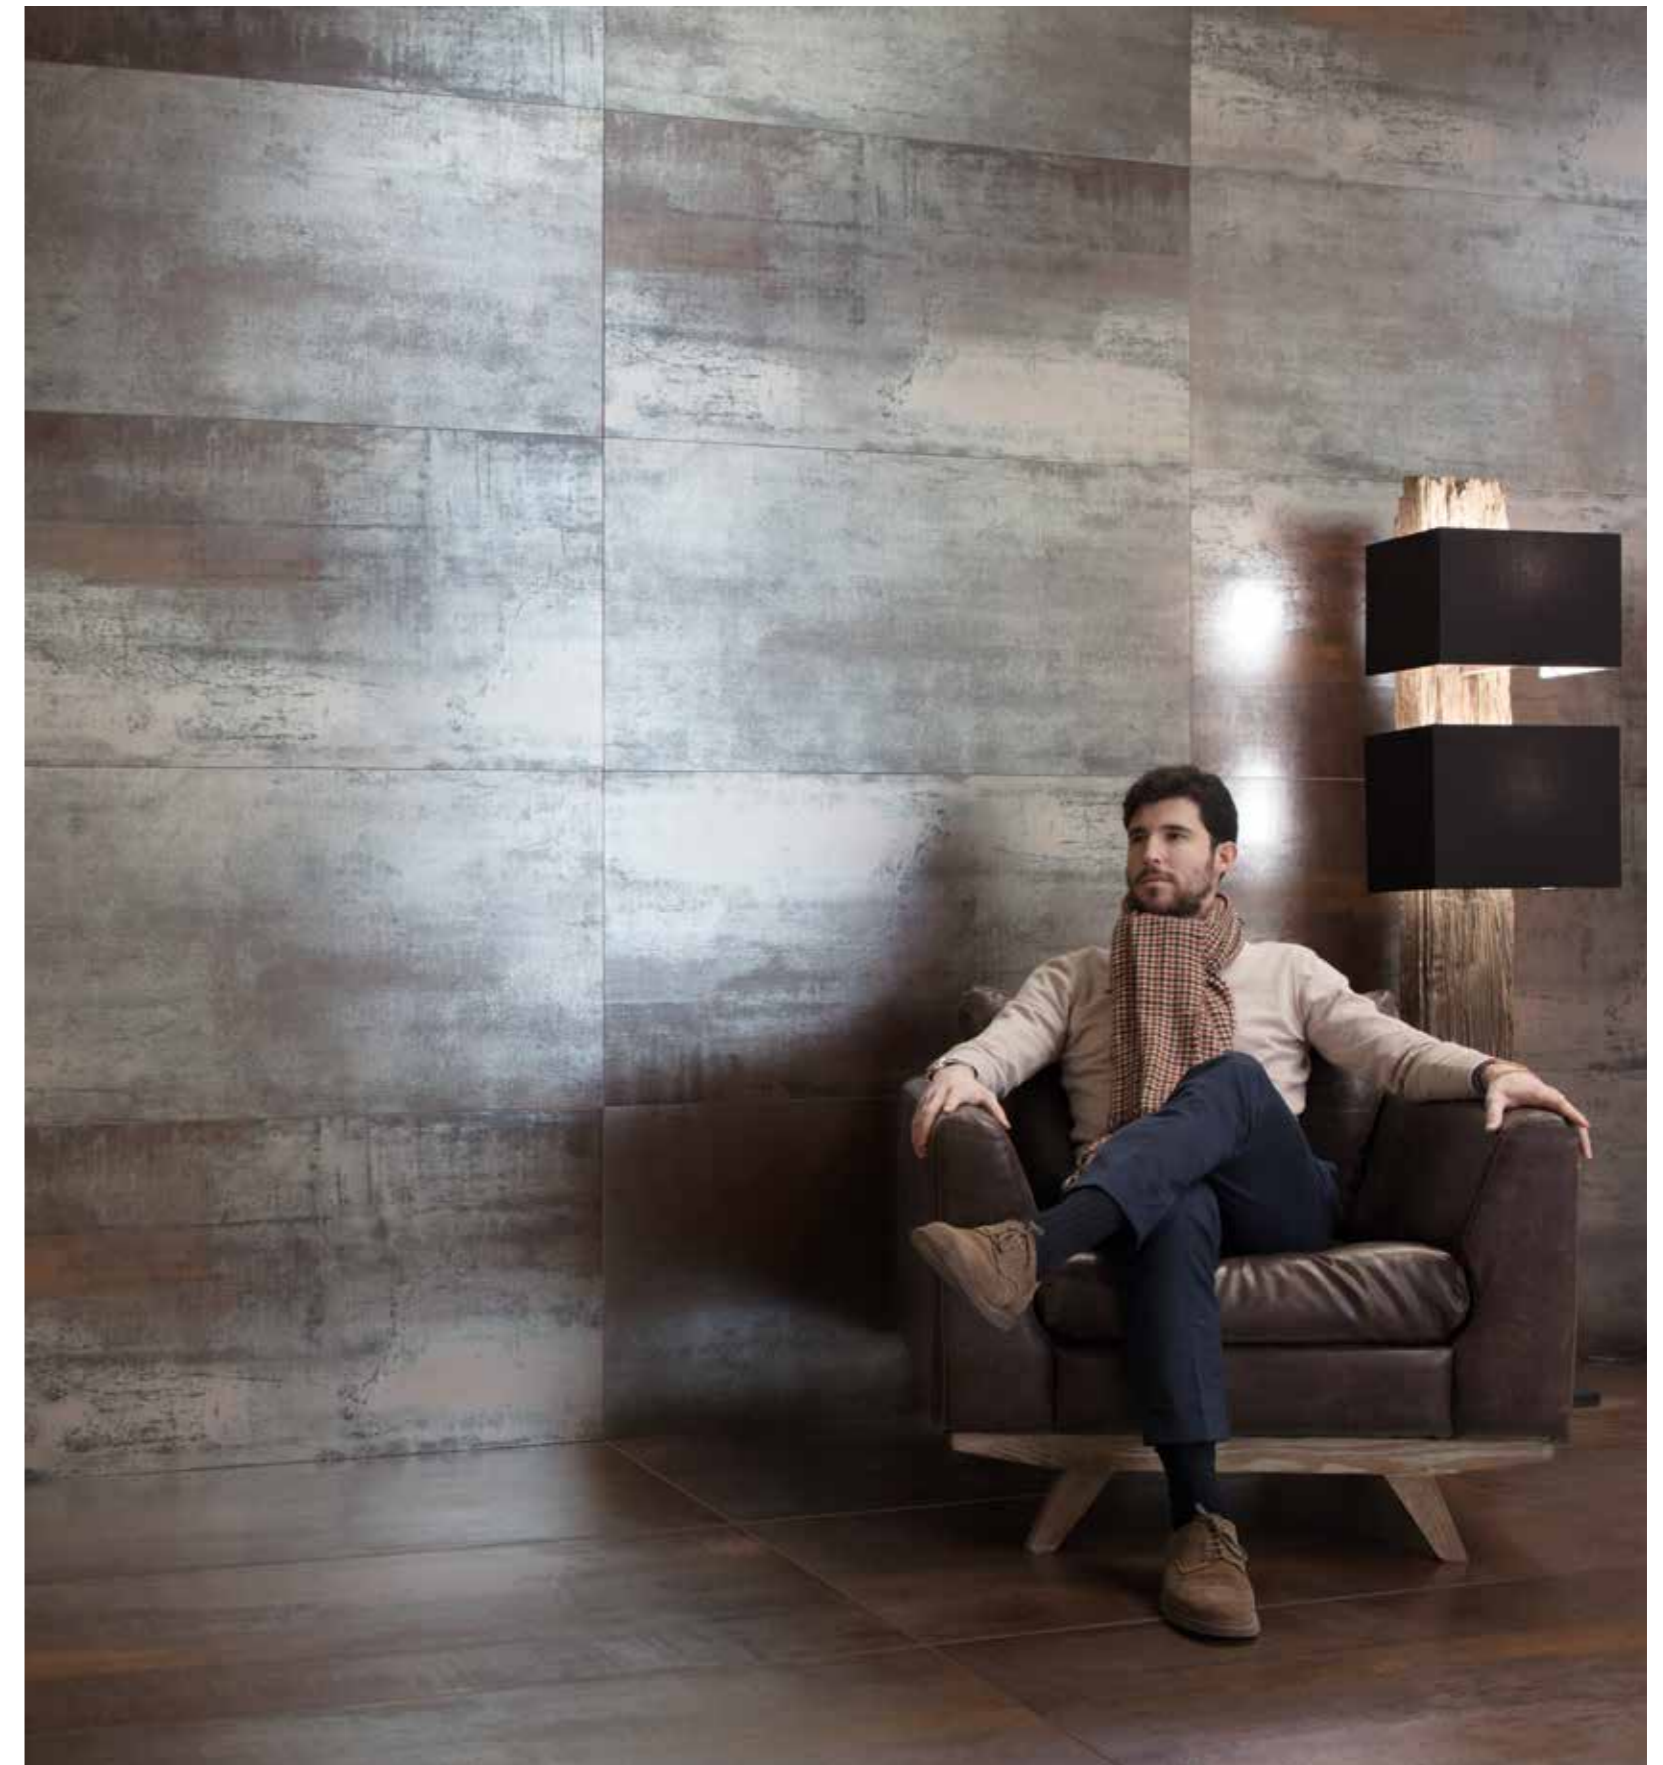

Floor tile Corten Blanco 60x120.

CORTEN

NATURAL MATT
SEMIPULIDO LAPPATO

Pcb V4

Rc NR

FORMATS

Sempulido solo disponible en blanco y beige
Lappato only available in blanco and beige

BLANCO

60 x 60 24"x24"
○ NATURAL M 23
□ SEMIPULIDO M 24
□ SEMIPULIDO M 25

30 x 60 12"x24"
□ NATURAL M 23
□ SEMIPULIDO M 24
○ NATURAL M 22

60 x 120 24"x48"
Disponible en A, B y blanco.
Available in A, B, and blanco.
□ NATURAL M 30
□ SEMIPULIDO M 32

BEIGE

45 x 90 18"x35"
□ NATURAL M 27
□ SEMIPULIDO M 29

45x45 18"x18"
Disponible en blanco y beige.
Available in blanco and beige.
○ NATURAL M 18

MOSAICS

CORTEN A

Corten BLANCO mosaico
30x30 (2,5x7) 12"x12"
M 49

Corten BEIGE mosaico
30x30 (2,5x7) 12"x12"
M 49

CORTEN A mosaico
30x30 (2,5x7) 12"x12"
M 49

CORTEN B mosaico
30x30 (2,5x7) 12"x12"
M 49

CORTEN B

TECHNICAL SPECIFICATIONS

*Evitar el contacto con disoluciones ácidas. *Avoid any contact with acid solutions.

TAU

Wall and floor tile Corten A 60x120.