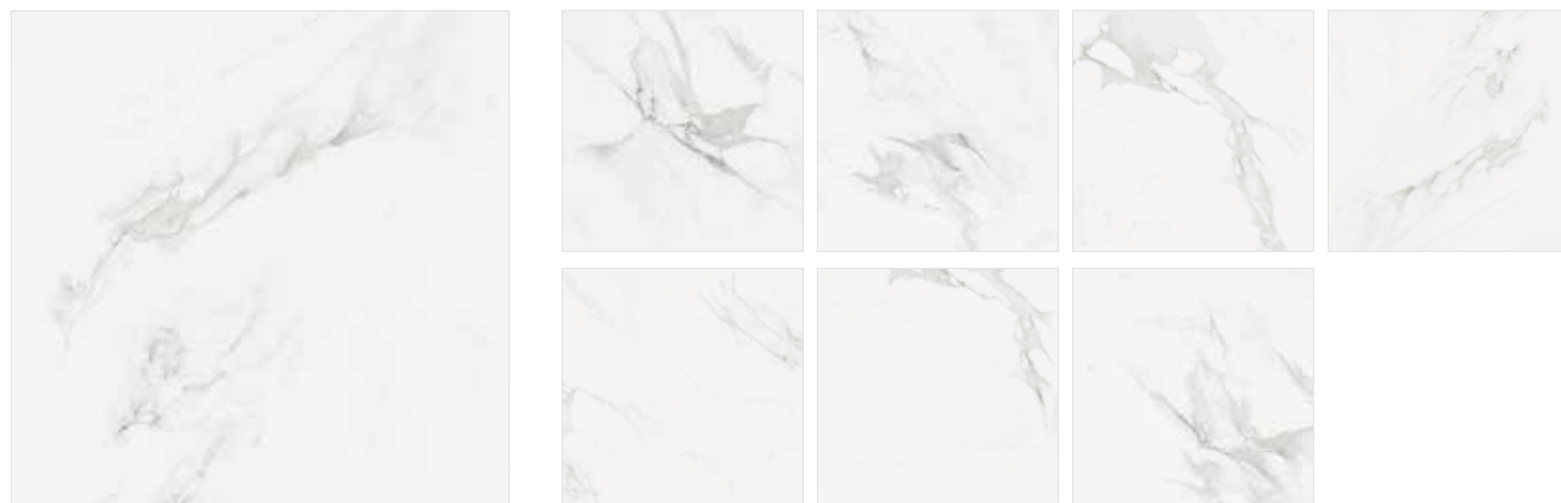

SHINE BRILLO
GLOSSY
BRILLANT

P* R□

FORMAT
60x60 24"x24"

MONTELEONE

□ Monteleone 60x60 cm. M 10
○ Monteleone 60x60 cm. M 8

7 diseños diferentes 7 different designs 7 designs différents

GLACIAR

○ Glaciar 60 x 60 cm. M 8
□ Glaciar 60 x 60 cm. Rec M 10

BLACK

○ Black 60 x 60 cm. M 8
□ Black 60 x 60 cm. Rec M 10

ESPECIFICACIONES TÉCNICAS TECHNICAL SPECIFICATIONS SPÉCIFICATIONS TECHNIQUES

TAU

Pavimento Floor tile Sol Monteleone 60x60.