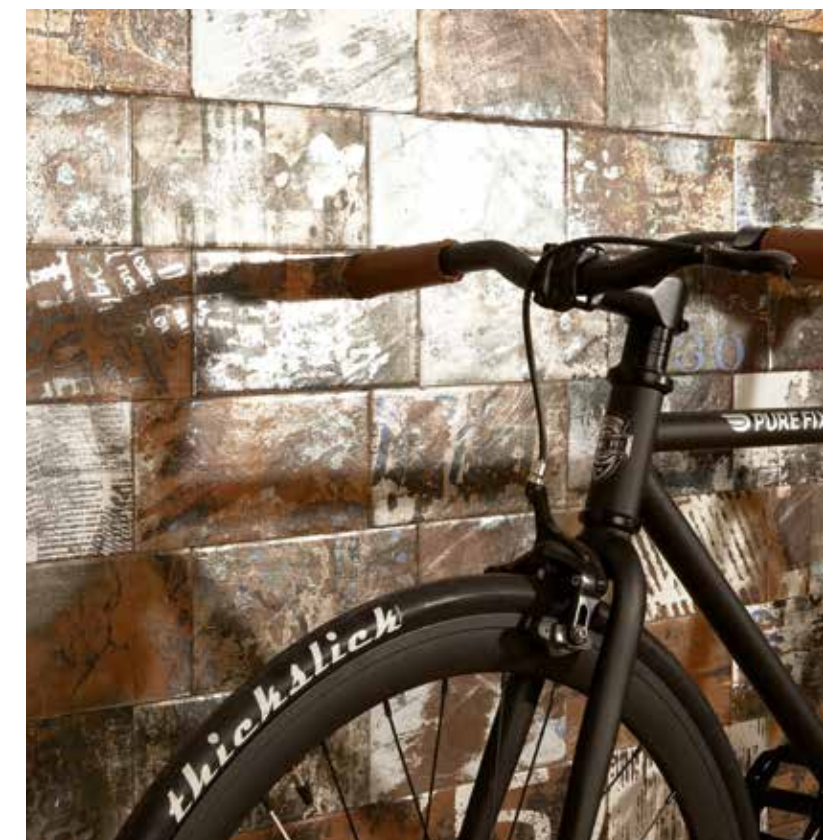

Revestimiento Wall tile Faïence Nunzia A 11,2x22,4.